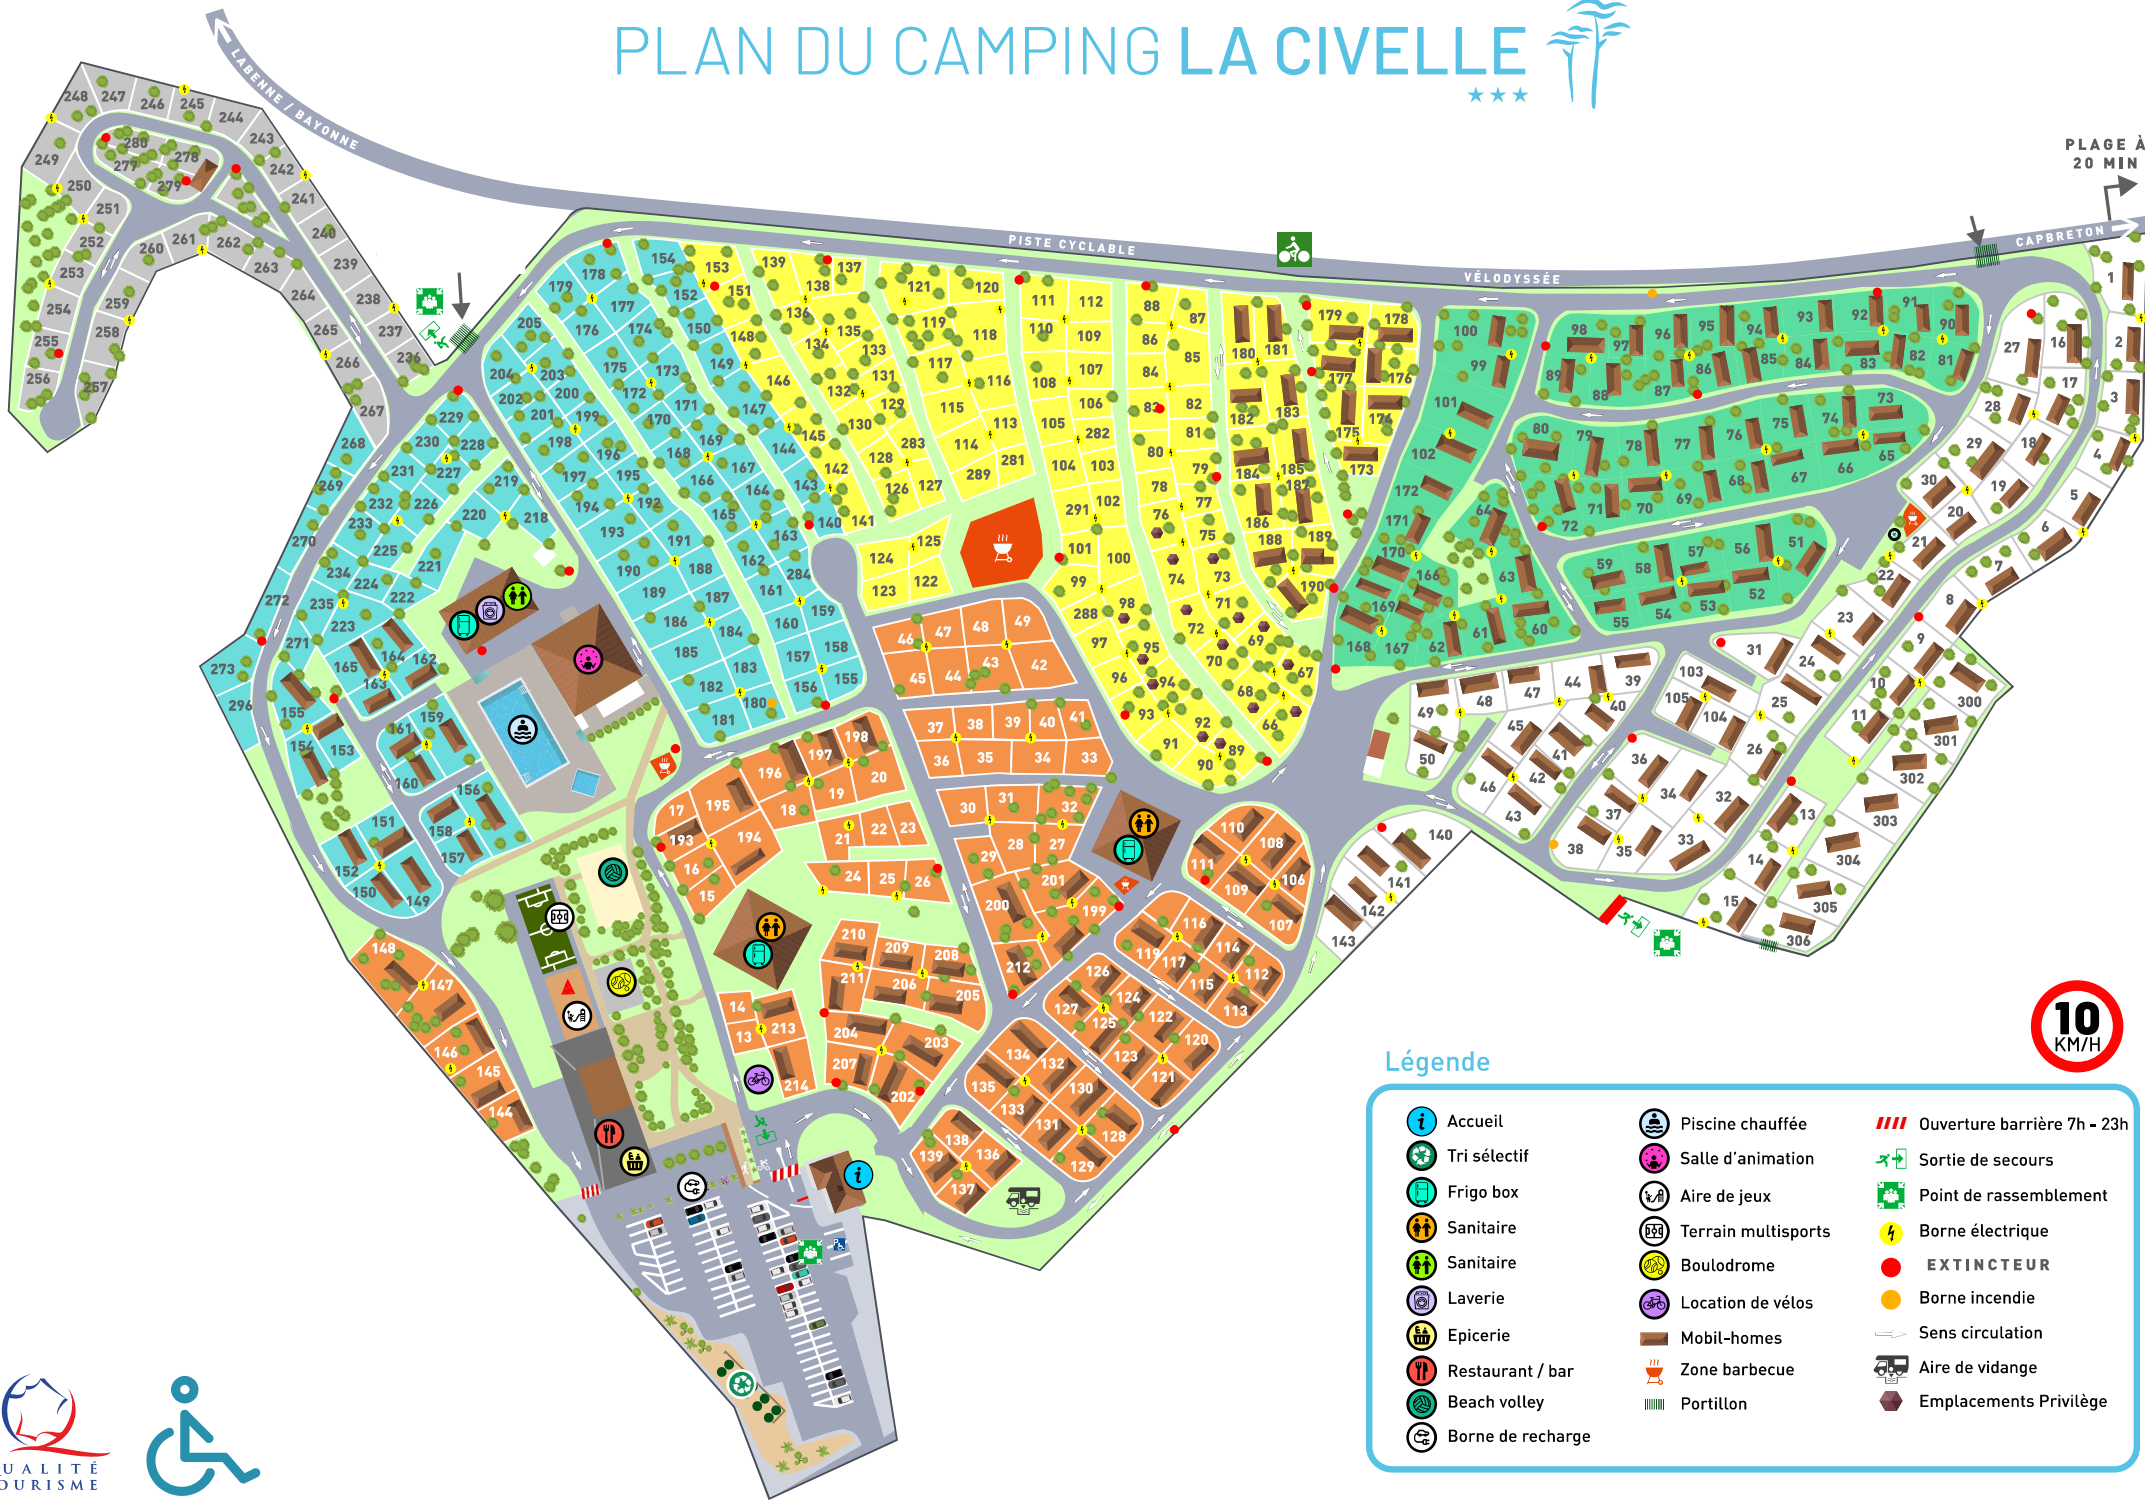

PLAN DU CAMPING LA CIVELLE

Légende

- | | | |
|-------------------|---------------------|-----------------------------|
| Accueil | Piscine chauffée | Ouverture barrière 7h - 23h |
| Tri sélectif | Salle d'animation | Sortie de secours |
| Frigo box | Aire de jeux | Point de rassemblement |
| Sanitaire | Terrain multisports | Borne électrique |
| Sanitaire | Boulodrome | EXTINCTEUR |
| Laverie | Location de vélos | Borne incendie |
| Epicerie | Mobil-homes | Sens circulation |
| Restaurant / bar | Zone barbecue | Aire de vidange |
| Beach volley | Portillon | Emplacements Privilage |
| Borne de recharge | | |